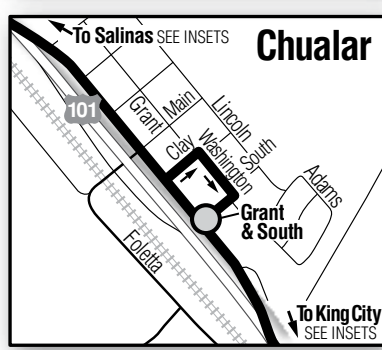

23 Salinas – King City

Regional / Discount
Regional / Descuento
\$3.50 / \$1.75

23 King City

Weekdays/Días de la semana

Notes	Hartnell College	Salinas Transit Center	Chualar Grant & South	Gonzales Center	Soledad Front & San Vicente	Soledad Mission Shopping Center	Greenfield-El Camino & Walnut	King City Mee Memorial	King City 1st & Pearl	San Lucas San Benito & Rosa
	○	○	○	○	○	○	○	○	○	○
	--	4:20	--	--	--	--	--	5:15	5:23	--
	--	4:45	--	--	--	--	--	5:40	5:48	--
	--	4:50	--	--	--	--	--	5:45	--	6:05
	--	6:15	6:38	6:53	7:03	7:15	7:27	7:47	7:57	--
	7:05	7:15	7:38	7:53	8:03	8:15	8:27	8:47	8:57	--
B	8:05	8:15	8:38	8:53	9:03	9:15	9:27	--	9:50	10:13
	9:05	9:15	9:38	9:53	10:03	10:15	10:27	10:47	10:57	--
	11:05	11:15	11:38	11:53	12:03	12:15	12:27	12:47	12:57	--
	1:35	1:45	2:08	2:23	2:33	2:45	2:57	3:17	3:27	--
B	3:05	3:15	3:38	3:55	4:05	4:17	4:27	--	4:50	5:13
	4:05	4:15	4:38	4:55	5:05	5:17	5:29	5:47	5:59	--
	--	4:45	5:08	5:25	5:35	5:47	5:57	6:17	6:27	6:47
	5:10	5:20	5:43	6:00	6:10	6:22	6:32	6:52	7:01	--
	6:40	6:45	7:08	7:25	7:35	7:45	7:55	8:13	8:22	--

Saturdays & Sundays/Sábados y Domingos

Notes	Northridge Mall	Salinas Transit Center	Chualar Grant & South	Gonzales Center	Soledad Front & San Vicente	Soledad Mission Shopping Center	Greenfield-El Camino & Walnut	King City Mee Memorial	King City 1st & Pearl	King City Mee Memorial	San Lucas San Benito & Rosa
	○	○	○	○	○	○	○	○	○	○	○
	--	6:35	--	--	--	--	--	--	--	7:30	7:43
B	--	8:20	8:43	8:59	9:09	9:18	9:30	--	9:50	9:56	10:13
	10:30	10:50	11:13	11:29	11:39	11:48	12:00	12:19	12:30	--	--
	1:30	1:50	2:13	2:29	2:39	2:48	3:00	3:19	3:30	--	--
B	3:00	3:20	3:43	3:59	4:09	4:18	4:30	--	4:50	4:56	5:13
	4:30	4:50	5:13	5:29	5:39	5:48	6:00	6:19	6:30	--	6:43
	6:30	6:50	7:13	7:29	7:39	7:48	8:00	8:19	8:30	--	--