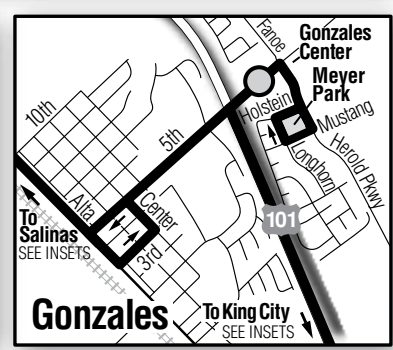

23 Salinas – King City

Regional / Discount
Regional / Descuento
\$3.50 / \$1.75

23 King City

Weekdays/Días de la semana

Notes	Hartnell College	Salinas Transit Center	Chualar Grant & South	Gonzales Center	Soledad Front & San Vicente	Soledad Mission Shopping Center	Greenfield-El Camino & Walnut	King City Mee Memorial	King City 1st & Pearl	San Lucas San Benito & Rosa
	○	○	○	○	○	○	○	○	○	○
	--	4:20	--	--	--	--	--	5:15	5:23	--
	--	4:45	--	--	--	--	--	5:40	5:48	--
	--	4:50	--	--	--	--	--	5:45	--	6:05
	--	6:15	6:38	6:53	7:03	7:15	7:27	7:47	7:57	--
	7:05	7:15	7:38	7:53	8:03	8:15	8:27	8:47	8:57	--
B	8:05	8:15	8:38	8:53	9:03	9:15	9:27	--	9:50	10:13
	9:05	9:15	9:38	9:53	10:03	10:15	10:27	10:47	10:57	--
	11:05	11:15	11:38	11:53	12:03	12:15	12:27	12:47	12:57	--
	1:35	1:45	2:08	2:23	2:33	2:45	2:57	3:17	3:27	--
B	3:05	3:15	3:38	3:55	4:05	4:17	4:27	--	4:50	5:13
	4:05	4:15	4:38	4:55	5:05	5:17	5:29	5:47	5:59	--
	--	4:45	5:08	5:25	5:35	5:47	5:57	6:17	6:27	6:47
	5:10	5:20	5:43	6:00	6:10	6:22	6:32	6:52	7:01	--
	6:40	6:45	7:08	7:25	7:35	7:45	7:55	8:13	8:22	--

Saturdays & Sundays/Sábados y Domingos

Notes	Northridge Mall	Salinas Transit Center	Chualar Grant & South	Gonzales Center	Soledad Front & San Vicente	Soledad Mission Shopping Center	Greenfield-El Camino & Walnut	King City Mee Memorial	King City 1st & Pearl	King City Mee Memorial	San Lucas San Benito & Rosa
	○	○	○	○	○	○	○	○	○	○	○
	--	6:35	--	--	--	--	--	--	--	7:30	7:43
B	--	8:20	8:43	8:59	9:09	9:18	9:30	--	9:50	9:56	10:13
	10:30	10:50	11:13	11:29	11:39	11:48	12:00	12:19	12:30	--	--
	1:30	1:50	2:13	2:29	2:39	2:48	3:00	3:19	3:30	--	--
B	3:00	3:20	3:43	3:59	4:09	4:18	4:30	--	4:50	4:56	5:13
	4:30	4:50	5:13	5:29	5:39	5:48	6:00	6:19	6:30	--	6:43
	6:30	6:50	7:13	7:29	7:39	7:48	8:00	8:19	8:30	--	--