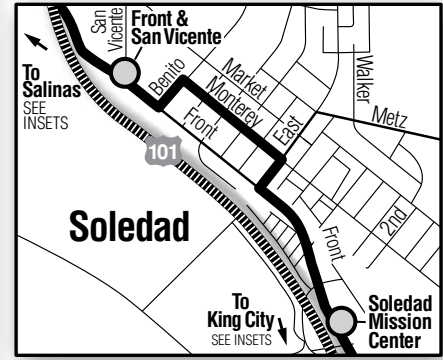

23 Salinas – King City

Regional / Discount
Regional / Descuento
\$3.50 / \$1.75

23 King City

Weekdays/Días de la semana

Notes	Hartnell College	Salinas Transit Center	Chualar Grant & South	Gonzales Center	Soledad Front & San Vicente	Soledad Mission Shopping Center	Greenfield-El Camino & Walnut	King City Mee Memorial	King City 1st & Pearl	San Lucas San Benito & Rosa
	○	○	○	○	○	○	○	○	○	○
	--	4:20	--	--	--	--	--	5:15	5:23	--
	--	4:45	--	--	--	--	--	5:40	5:48	--
	--	4:50	--	--	--	--	--	5:45	--	6:05
	--	6:15	6:38	6:53	7:03	7:15	7:27	7:47	7:57	--
	7:05	7:15	7:38	7:53	8:03	8:15	8:27	8:47	8:57	--
B	8:05	8:15	8:38	8:53	9:03	9:15	9:27	--	9:50	10:13
	9:05	9:15	9:38	9:53	10:03	10:15	10:27	10:47	10:57	--
	11:05	11:15	11:38	11:53	12:03	12:15	12:27	12:47	12:57	--
	1:35	1:45	2:08	2:23	2:33	2:45	2:57	3:17	3:27	--
B	3:05	3:15	3:38	3:55	4:05	4:17	4:27	--	4:50	5:13
	4:05	4:15	4:38	4:55	5:05	5:17	5:29	5:47	5:59	--
	--	4:45	5:08	5:25	5:35	5:47	5:57	6:17	6:27	6:47
	5:10	5:20	5:43	6:00	6:10	6:22	6:32	6:52	7:01	--
	6:40	6:45	7:08	7:25	7:35	7:45	7:55	8:13	8:22	--

Saturdays & Sundays/Sábados y Domingos

Notes	Northridge Mall	Salinas Transit Center	Chualar Grant & South	Gonzales Center	Soledad Front & San Vicente	Soledad Mission Shopping Center	Greenfield-El Camino & Walnut	King City Mee Memorial	King City 1st & Pearl	King City Mee Memorial	San Lucas San Benito & Rosa
	○	○	○	○	○	○	○	○	○	○	○
	--	6:35	--	--	--	--	--	--	--	7:30	7:43
B	--	8:20	8:43	8:59	9:09	9:18	9:30	--	9:50	9:56	10:13
	10:30	10:50	11:13	11:29	11:39	11:48	12:00	12:19	12:30	--	--
	1:30	1:50	2:13	2:29	2:39	2:48	3:00	3:19	3:30	--	--
B	3:00	3:20	3:43	3:59	4:09	4:18	4:30	--	4:50	4:56	5:13
	4:30	4:50	5:13	5:29	5:39	5:48	6:00	6:19	6:30	--	6:43
	6:30	6:50	7:13	7:29	7:39	7:48	8:00	8:19	8:30	--	--