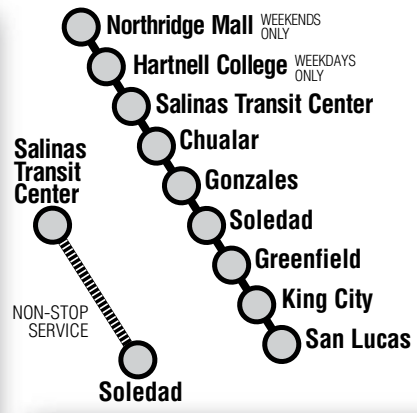

23 Salinas – King City

Regional / Discount
Regional / Descuento
\$3.50 / \$1.75

23 King City

Weekdays/Días de la semana

Notes	Hartnell College	Salinas Transit Center	Chualar Grant & South	Gonzales Center	Soledad Front & San Vicente	Soledad Mission Shopping Center	Greenfield-El Camino & Walnut	King City Mee Memorial	King City 1st & Pearl	San Lucas San Benito & Rosa
	○	○	○	○	○	○	○	○	○	○
	--	4:20	--	--	--	--	--	5:15	5:23	--
	--	4:45	--	--	--	--	--	5:40	5:48	--
	--	4:50	--	--	--	--	--	5:45	--	6:05
	--	6:15	6:38	6:53	7:03	7:15	7:27	7:47	7:57	--
	7:05	7:15	7:38	7:53	8:03	8:15	8:27	8:47	8:57	--
B	8:05	8:15	8:38	8:53	9:03	9:15	9:27	--	9:50	10:13
	9:05	9:15	9:38	9:53	10:03	10:15	10:27	10:47	10:57	--
	11:05	11:15	11:38	11:53	12:03	12:15	12:27	12:47	12:57	--
	1:35	1:45	2:08	2:23	2:33	2:45	2:57	3:17	3:27	--
B	3:05	3:15	3:38	3:55	4:05	4:17	4:27	--	4:50	5:13
	4:05	4:15	4:38	4:55	5:05	5:17	5:29	5:47	5:59	--
	--	4:45	5:08	5:25	5:35	5:47	5:57	6:17	6:27	6:47
	5:10	5:20	5:43	6:00	6:10	6:22	6:32	6:52	7:01	--
	6:40	6:45	7:08	7:25	7:35	7:45	7:55	8:13	8:22	--

Saturdays & Sundays/Sábados y Domingos

Notes	Northridge Mall	Salinas Transit Center	Chualar Grant & South	Gonzales Center	Soledad Front & San Vicente	Soledad Mission Shopping Center	Greenfield-El Camino & Walnut	King City Mee Memorial	King City 1st & Pearl	King City Mee Memorial	San Lucas San Benito & Rosa
	○	○	○	○	○	○	○	○	○	○	○
	--	6:35	--	--	--	--	--	--	--	7:30	7:43
B	--	8:20	8:43	8:59	9:09	9:18	9:30	--	9:50	9:56	10:13
	10:30	10:50	11:13	11:29	11:39	11:48	12:00	12:19	12:30	--	--
	1:30	1:50	2:13	2:29	2:39	2:48	3:00	3:19	3:30	--	--
B	3:00	3:20	3:43	3:59	4:09	4:18	4:30	--	4:50	4:56	5:13
	4:30	4:50	5:13	5:29	5:39	5:48	6:00	6:19	6:30	--	6:43
	6:30	6:50	7:13	7:29	7:39	7:48	8:00	8:19	8:30	--	--