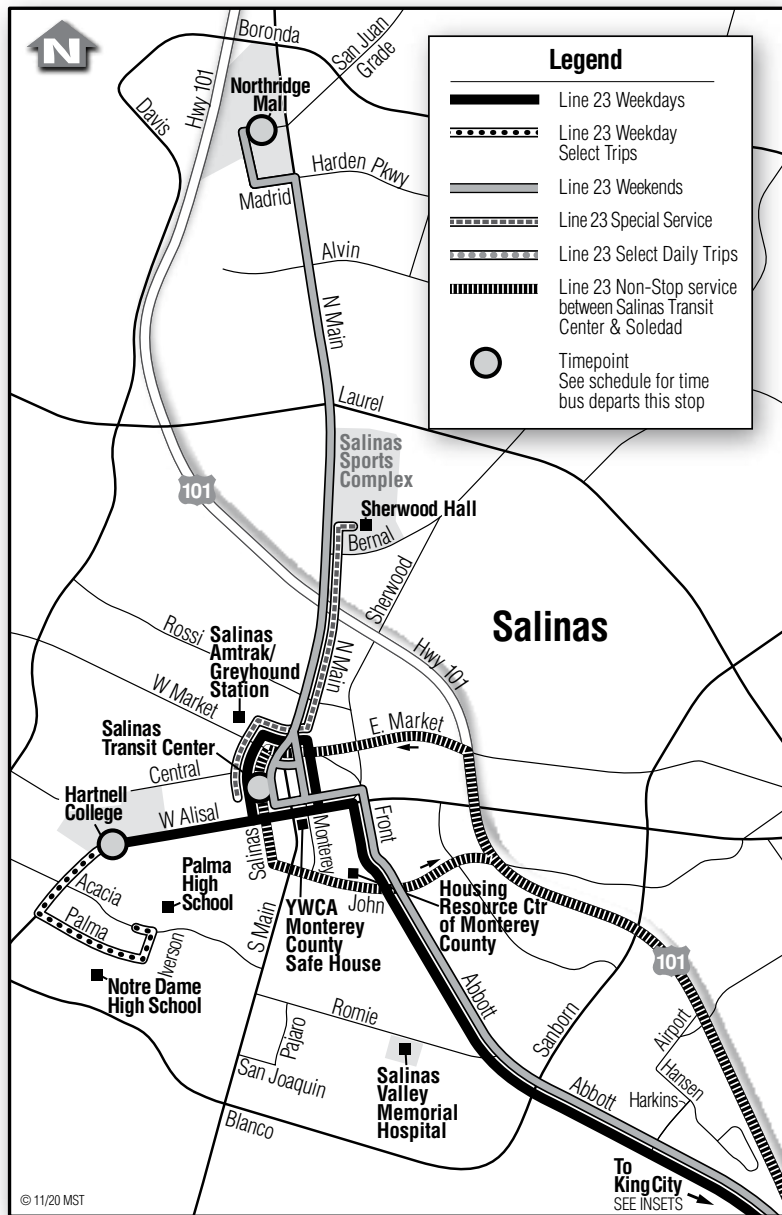

23 Salinas – King City

Regional / Discount
Regional / Descuento
\$3.50 / \$1.75

23 King City

Weekdays/Días de la semana

Notes	Hartnell College	Salinas Transit Center	Chualar Grant & South	Gonzales Center	Soledad Front & San Vicente	Soledad Mission Shopping Center	Greenfield-El Camino & Walnut	King City Mee Memorial	King City 1st & Pearl	San Lucas San Benito & Rosa
	○	○	○	○	○	○	○	○	○	○
	--	4:20	--	--	--	--	--	5:15	5:23	--
	--	4:45	--	--	--	--	--	5:40	5:48	--
	--	4:50	--	--	--	--	--	5:45	--	6:05
	--	6:15	6:38	6:53	7:03	7:15	7:27	7:47	7:57	--
	7:05	7:15	7:38	7:53	8:03	8:15	8:27	8:47	8:57	--
B	8:05	8:15	8:38	8:53	9:03	9:15	9:27	--	9:50	10:13
	9:05	9:15	9:38	9:53	10:03	10:15	10:27	10:47	10:57	--
	11:05	11:15	11:38	11:53	12:03	12:15	12:27	12:47	12:57	--
	1:35	1:45	2:08	2:23	2:33	2:45	2:57	3:17	3:27	--
B	3:05	3:15	3:38	3:55	4:05	4:17	4:27	--	4:50	5:13
	4:05	4:15	4:38	4:55	5:05	5:17	5:29	5:47	5:59	--
	--	4:45	5:08	5:25	5:35	5:47	5:57	6:17	6:27	6:47
	5:10	5:20	5:43	6:00	6:10	6:22	6:32	6:52	7:01	--
	6:40	6:45	7:08	7:25	7:35	7:45	7:55	8:13	8:22	--

Saturdays & Sundays/Sábados y Domingos

Notes	Northridge Mall	Salinas Transit Center	Chualar Grant & South	Gonzales Center	Soledad Front & San Vicente	Soledad Mission Shopping Center	Greenfield-El Camino & Walnut	King City Mee Memorial	King City 1st & Pearl	King City Mee Memorial	San Lucas San Benito & Rosa
	○	○	○	○	○	○	○	○	○	○	○
	--	6:35	--	--	--	--	--	--	--	7:30	7:43
B	--	8:20	8:43	8:59	9:09	9:18	9:30	--	9:50	9:56	10:13
	10:30	10:50	11:13	11:29	11:39	11:48	12:00	12:19	12:30	--	--
	1:30	1:50	2:13	2:29	2:39	2:48	3:00	3:19	3:30	--	--
B	3:00	3:20	3:43	3:59	4:09	4:18	4:30	--	4:50	4:56	5:13
	4:30	4:50	5:13	5:29	5:39	5:48	6:00	6:19	6:30	--	6:43
	6:30	6:50	7:13	7:29	7:39	7:48	8:00	8:19	8:30	--	--