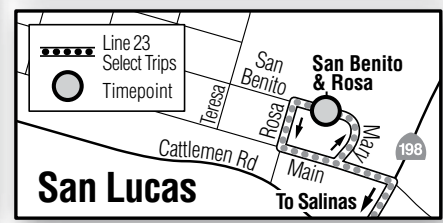

23 Salinas – King City

Regional / Discount
Regional / Descuento
\$3.50 / \$1.75

23 King City

Weekdays/Días de la semana

Notes	Hartnell College	Salinas Transit Center	Chualar Grant & South	Gonzales Center	Soledad Front & San Vicente	Soledad Mission Shopping Center	Greenfield-El Camino & Walnut	King City Mee Memorial	King City 1st & Pearl	San Lucas San Benito & Rosa
	○	○	○	○	○	○	○	○	○	○
	--	4:20	--	--	--	--	--	5:15	5:23	--
	--	4:45	--	--	--	--	--	5:40	5:48	--
	--	4:50	--	--	--	--	--	5:45	--	6:05
	--	6:15	6:38	6:53	7:03	7:15	7:27	7:47	7:57	--
	7:05	7:15	7:38	7:53	8:03	8:15	8:27	8:47	8:57	--
B	8:05	8:15	8:38	8:53	9:03	9:15	9:27	--	9:50	10:13
	9:05	9:15	9:38	9:53	10:03	10:15	10:27	10:47	10:57	--
	11:05	11:15	11:38	11:53	12:03	12:15	12:27	12:47	12:57	--
	1:35	1:45	2:08	2:23	2:33	2:45	2:57	3:17	3:27	--
B	3:05	3:15	3:38	3:55	4:05	4:17	4:27	--	4:50	5:13
	4:05	4:15	4:38	4:55	5:05	5:17	5:29	5:47	5:59	--
	--	4:45	5:08	5:25	5:35	5:47	5:57	6:17	6:27	6:47
	5:10	5:20	5:43	6:00	6:10	6:22	6:32	6:52	7:01	--
	6:40	6:45	7:08	7:25	7:35	7:45	7:55	8:13	8:22	--

Saturdays & Sundays/Sábados y Domingos

Notes	Northridge Mall	Salinas Transit Center	Chualar Grant & South	Gonzales Center	Soledad Front & San Vicente	Soledad Mission Shopping Center	Greenfield-El Camino & Walnut	King City Mee Memorial	King City 1st & Pearl	King City Mee Memorial	San Lucas San Benito & Rosa
	○	○	○	○	○	○	○	○	○	○	○
	--	6:35	--	--	--	--	--	--	--	7:30	7:43
B	--	8:20	8:43	8:59	9:09	9:18	9:30	--	9:50	9:56	10:13
	10:30	10:50	11:13	11:29	11:39	11:48	12:00	12:19	12:30	--	--
	1:30	1:50	2:13	2:29	2:39	2:48	3:00	3:19	3:30	--	--
B	3:00	3:20	3:43	3:59	4:09	4:18	4:30	--	4:50	4:56	5:13
	4:30	4:50	5:13	5:29	5:39	5:48	6:00	6:19	6:30	--	6:43
	6:30	6:50	7:13	7:29	7:39	7:48	8:00	8:19	8:30	--	--